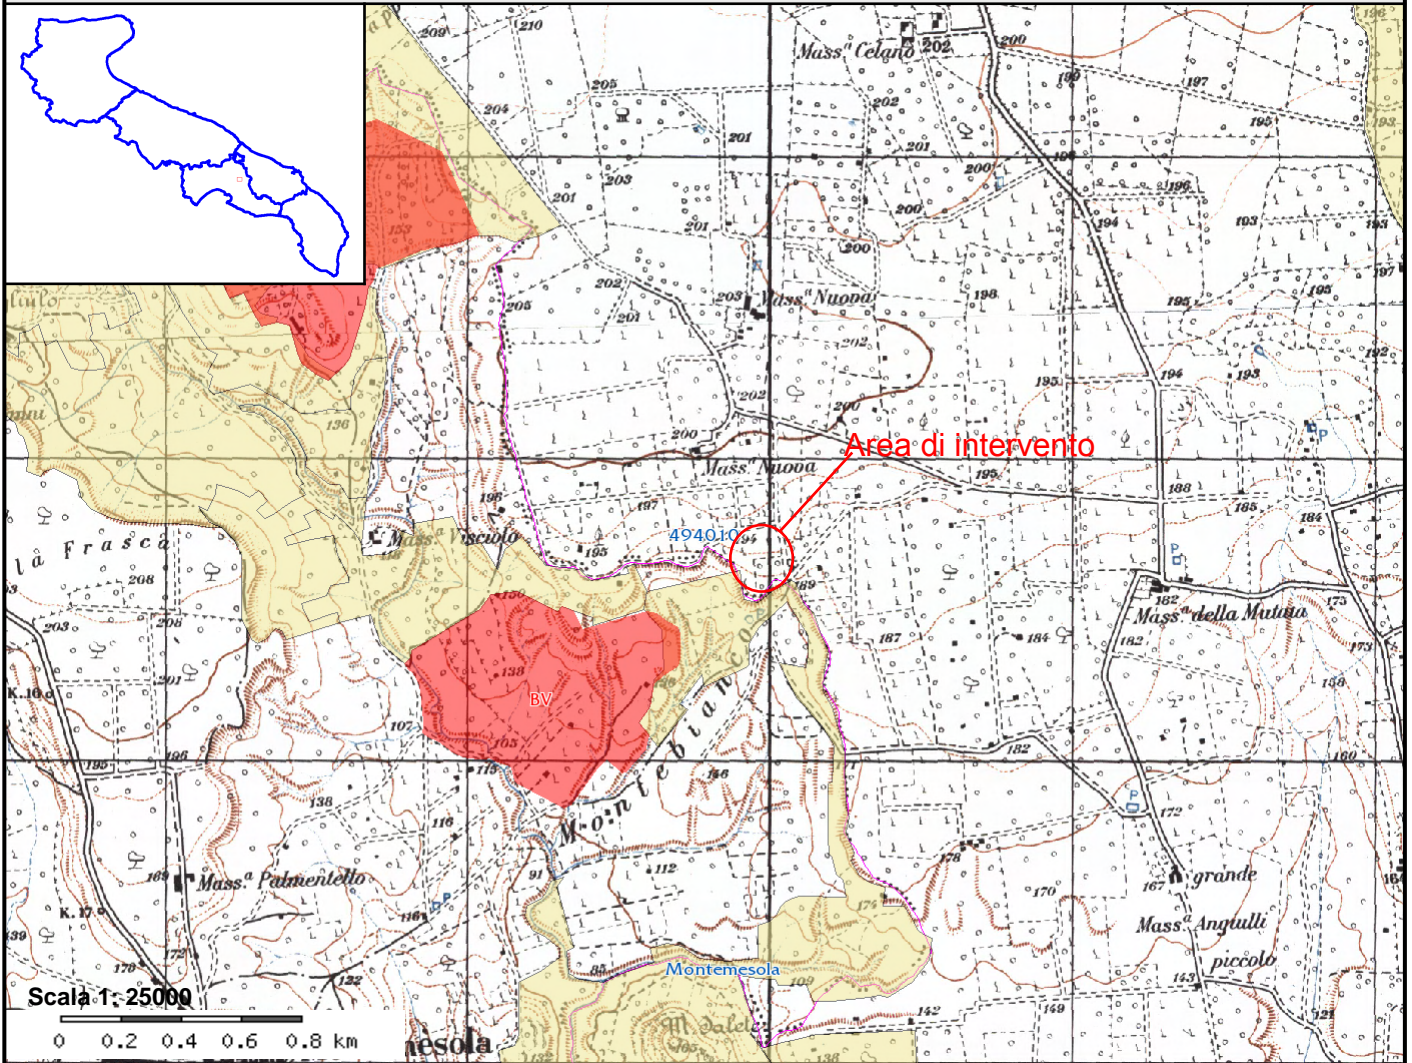

Ufficio Parchi: "SIC, ZPS e aree Protette"

Limiti Comunali

Limiti Provinciali

ZPS

ZPS (febbraio 2007)

ZPS (agosto 2000)

Sezioni al 10.000 dei SIC (pdf)

SIC

SIC Mare

Riserve Naturali Orientate Regionali

Bosco delle Pianelle

Bosco di Cerano

Bosco di Santa Teresa e Lucci

Laghi di Conversano e Gravina di Monsignore

Palude del Conte e Duna Costiera - Porto Cesareo

Palude La Vela

Riserve del Litorale Tarantino Orientale

Riserve Naturali Statali

Falascione

Foresta Umbra

Il Monte

Ischitella Carpino

Isola di Varano

Lago di Lesina

Le Cesine

Masseria Combattenti

Monte Barone

Murge Orientali

Palude di Frattarolo

Saline Margherita di S.